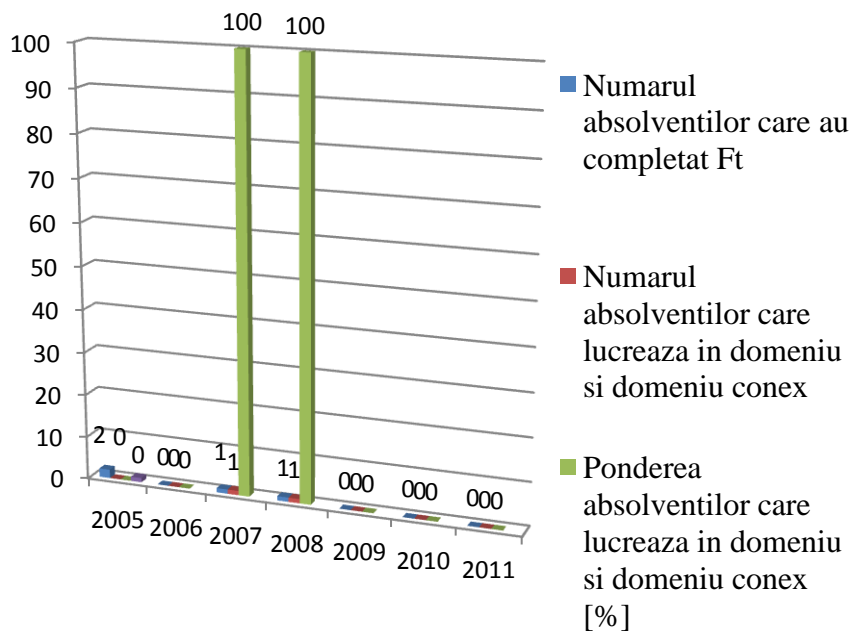

LITERE
Programul de studii de Licenta
Engleza-Germana

LITERE
Programul de studii de Licenta
Italiana-Engleza

LITERE
Programul de studii de Licenta
Teologie Baptista Romana

Prorector
 prof.univ.dr.ing Ioan Felea