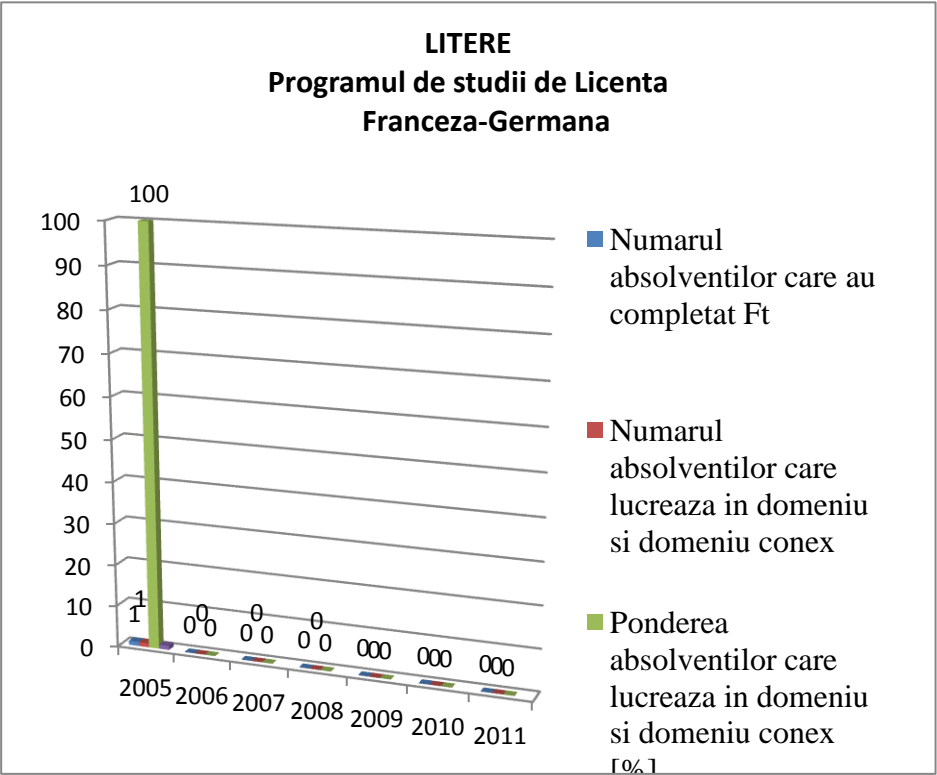

LITERE
Programul de studii de Licenta
Engleza-Germana

LITERE
Programul de studii de Licenta
Italiana-Engleza

LITERE
Programul de studii de Licenta
Teologie Baptista Romana

Prorector
 prof.univ.dr.ing Ioan Felea