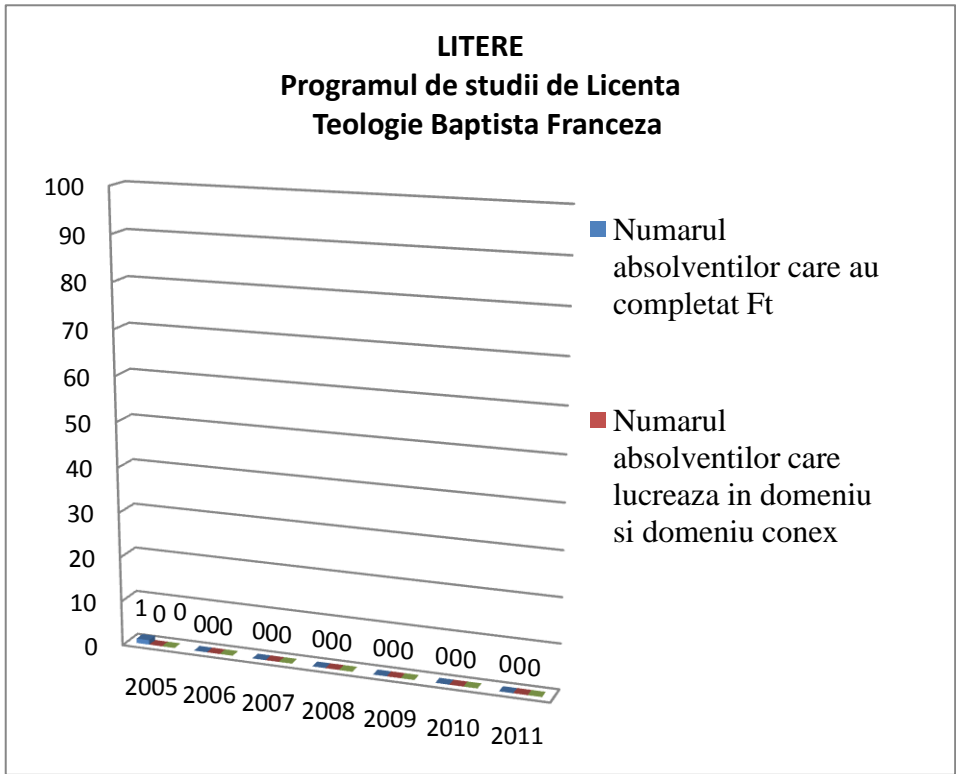

LITERE
Programul de studii de Licenta
Engleza-Germana

LITERE
Programul de studii de Licenta
Italiana-Engleza

LITERE
Programul de studii de Licenta
Teologie Baptista Romana

Prorector
 prof.univ.dr.ing Ioan Felea