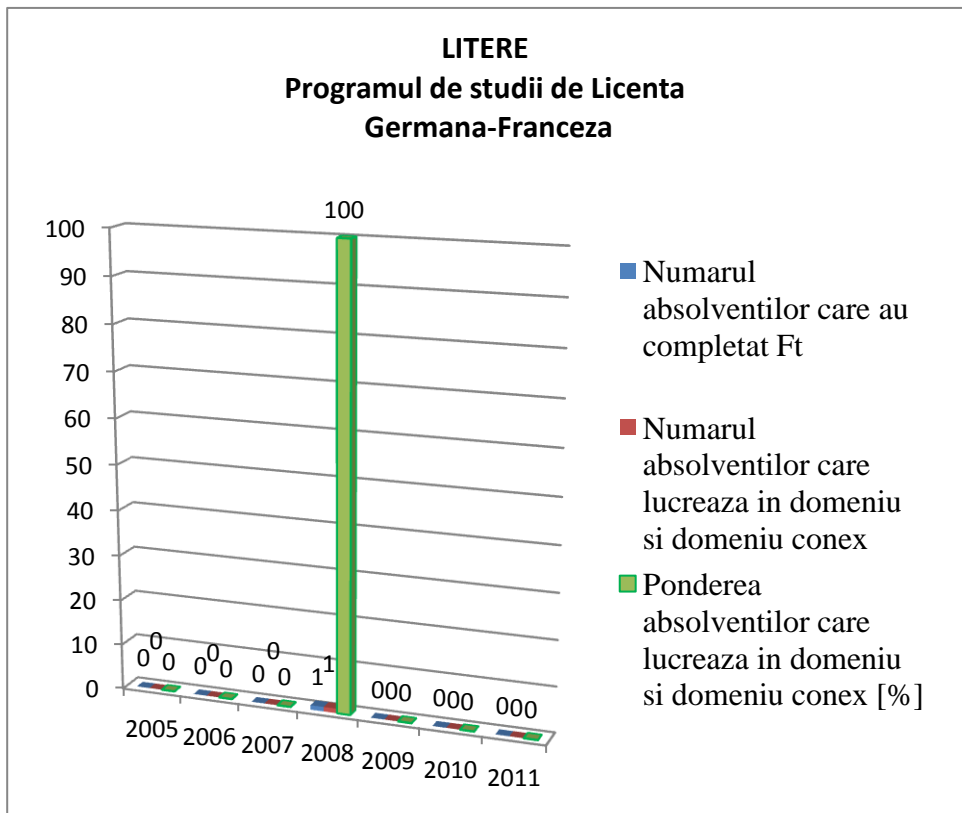

LITERE
Programul de studii de Licenta
Romana-Engleza

LITERE
Programul de studii de Licenta
Germana-Engleza

LITERE
Programul de studii de Licenta
Engleza-Romana

LITERE
Programul de studii de Licenta
Franceza-Engleza

LITERE
Programul de studii de Licenta
Romana-Franceza

LITERE
Programul de studii de Licenta
Biblioteconomie

LITERE
Programul de studii de Licenta
Teologie Baptistă Engleză

LITERE
Programul de studii de Licenta
Germana Romana

LITERE
Programul de studii de Masterat
Cultura si civilizatie europeana

LITERE
Programul de studii de Masterat
Cultura romana in context universal

Ft = Formular tipizat

LITERE
Programul de studii de Licenta
Engleza-Franceza

LITERE
Programul de studii de Licenta
Engleza-Germana

LITERE
Programul de studii de Licenta
Italiana-Engleza

LITERE
Programul de studii de Licenta
Teologie Baptista Romana

Prorector
 prof.univ.dr.ing Ioan Felea