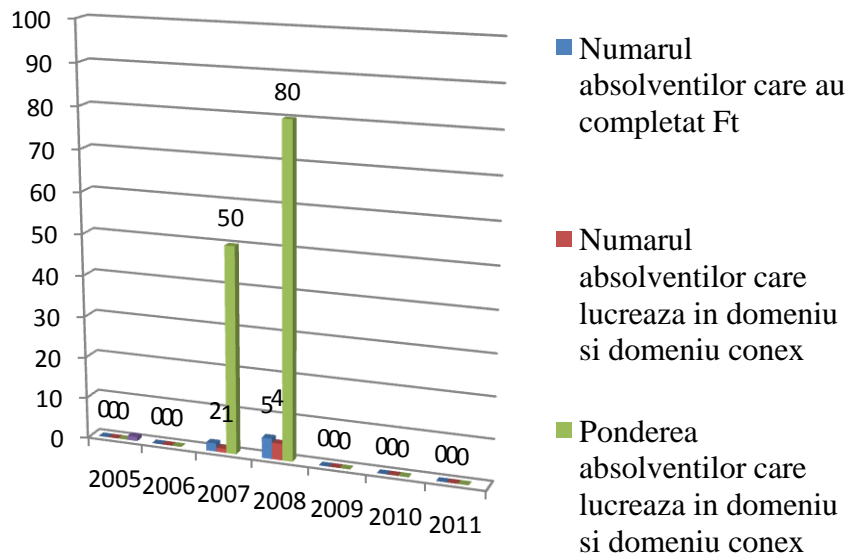

LITERE
Programul de studii de Licenta
Italiana-Engleza