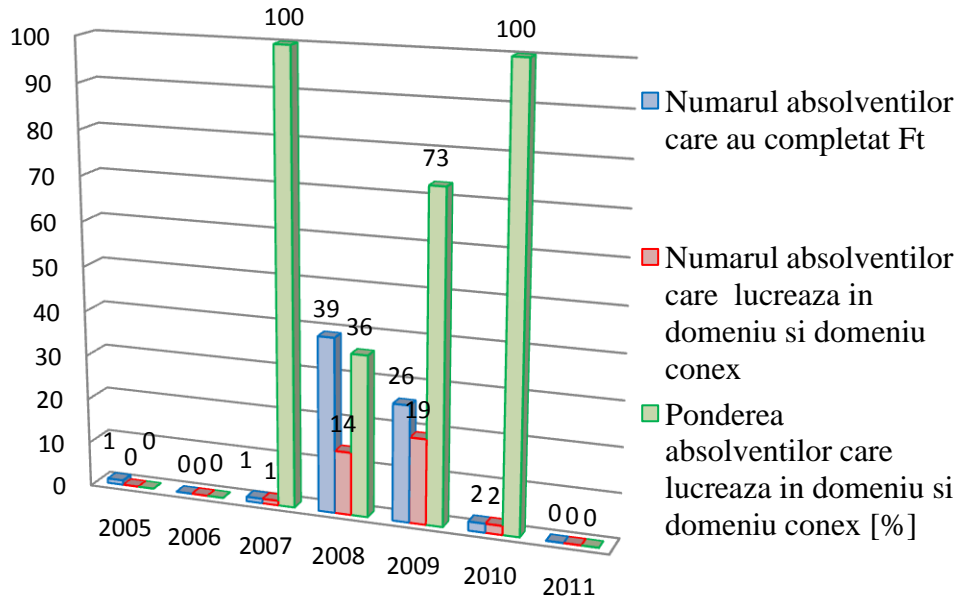

LITERE
Programul de studii de Masterat
Cultura si civilizatie europeana

LITERE
Programul de studii de Masterat
Cultura romana in context universal

Ft = Formular tipizat

LITERE
Programul de studii de Licenta
Engleza-Franceza