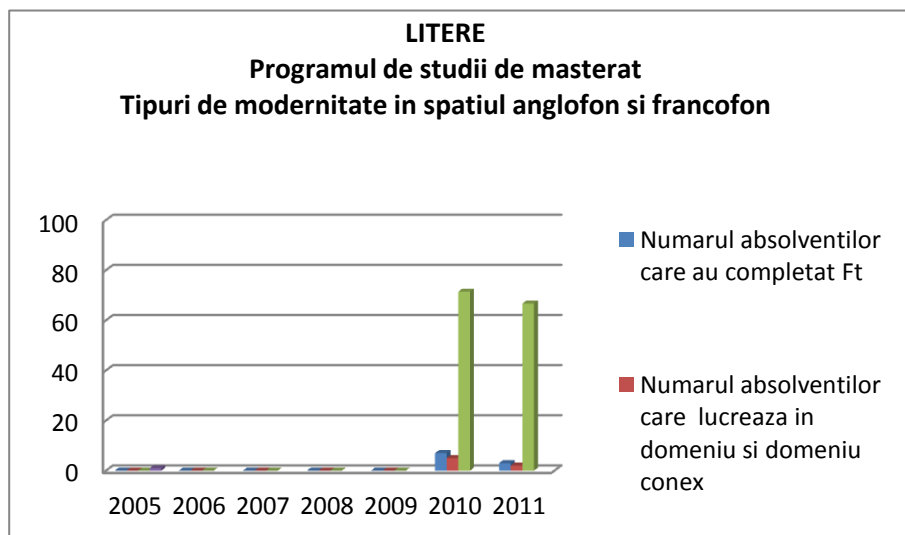

LITERE
Programul de studii de Licenta
Engleza-Germana

LITERE
Programul de studii de Licenta
Italiana-Engleza

LITERE
Programul de studii de Licenta
Teologie Baptista Romana

Prorector
 prof.univ.dr.ing Ioan Felea