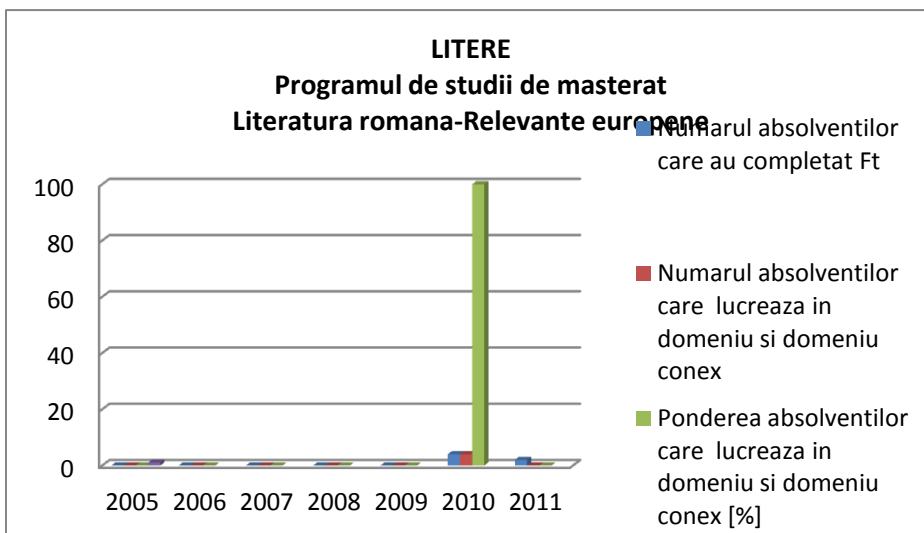

LITERE
Programul de studii de Licenta
Engleza-Germana

LITERE
Programul de studii de Licenta
Italiana-Engleza

LITERE
Programul de studii de Licenta
Teologie Baptista Romana

Prorector
 prof.univ.dr.ing Ioan Felea