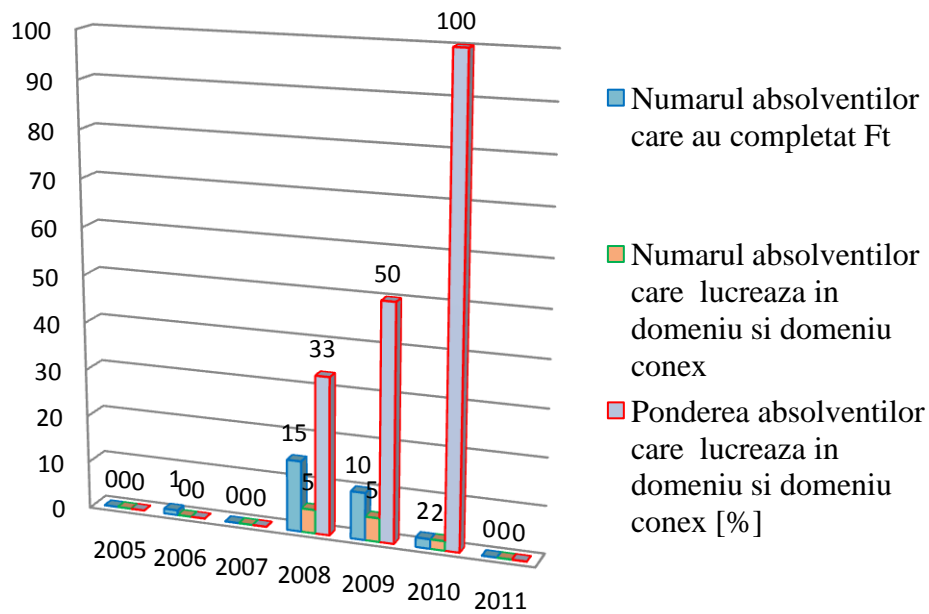

LITERE
Programul de studii de Licenta
Engleza-Germana