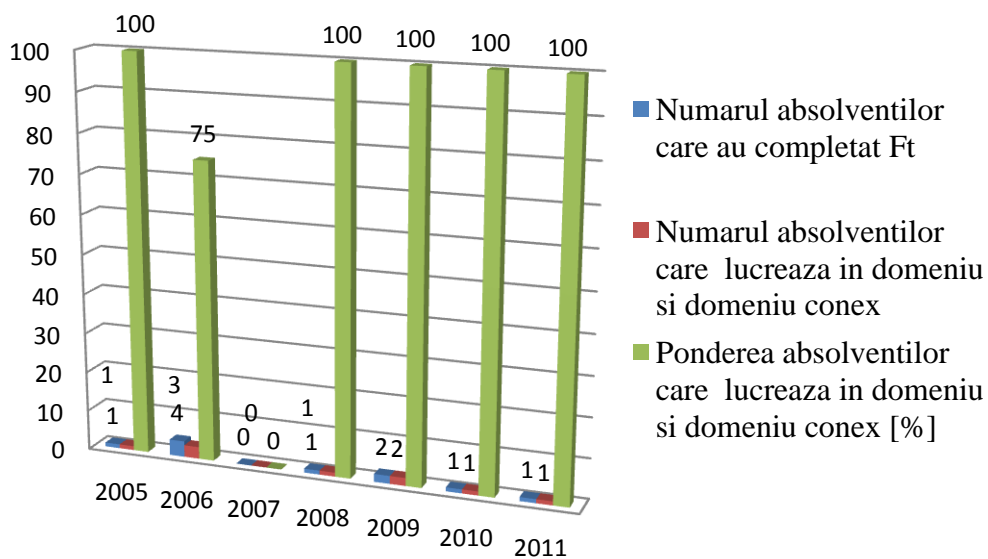

I.E.T.I.
Programul de studii de Masterat
Sisteme automate moderne

I.E.T.I.

**Programul de studii de Masterat
Managementul in inginerie electrica**

**I.E.T.I.
Programul de studii de Masterat
Securitatea sistemelor de calcul**