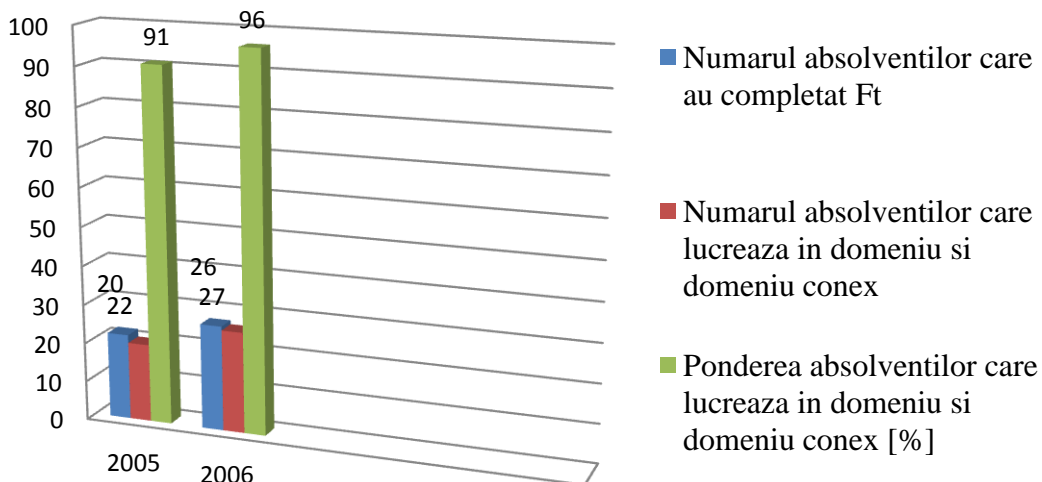

I.E.T.I.
Programul de studii de Licenta
Automatica si informatica industrialia