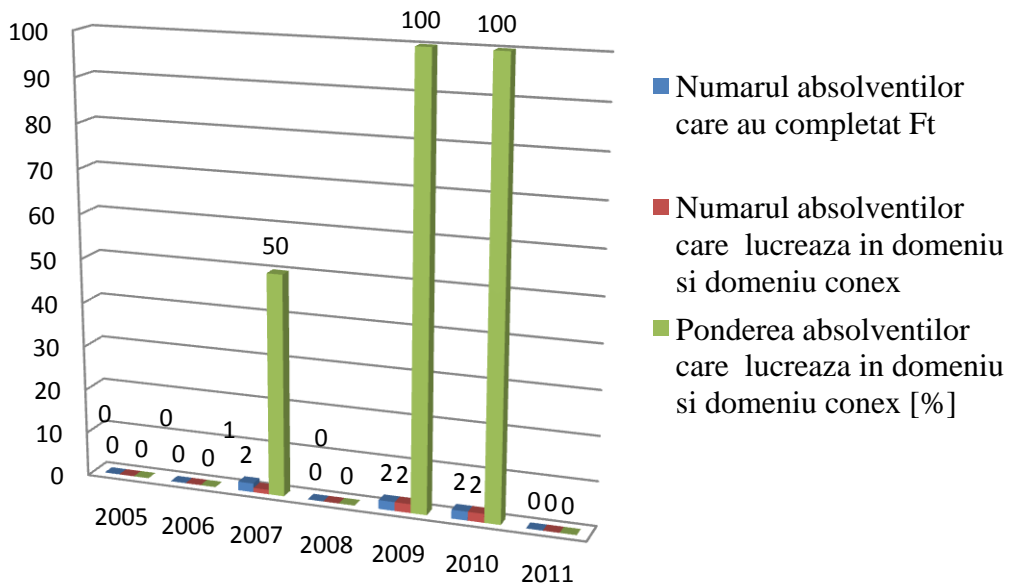

I.E.T.I.
Programul de studii de Masterat
Management in tehnologia informatiei

I.E.T.I.
Programul de studii de Masterat
Securitatea sistemelor de date

I.E.T.I.
Programul de studii de Masterat
Modelare, simulare, tehnici CAD

I.E.T.I.
Programul de studii de Masterat
Sisteme automate moderne

I.E.T.I.

**Programul de studii de Masterat
Managementul in inginerie electrica**

**I.E.T.I.
Programul de studii de Masterat
Securitatea sistemelor de calcul**