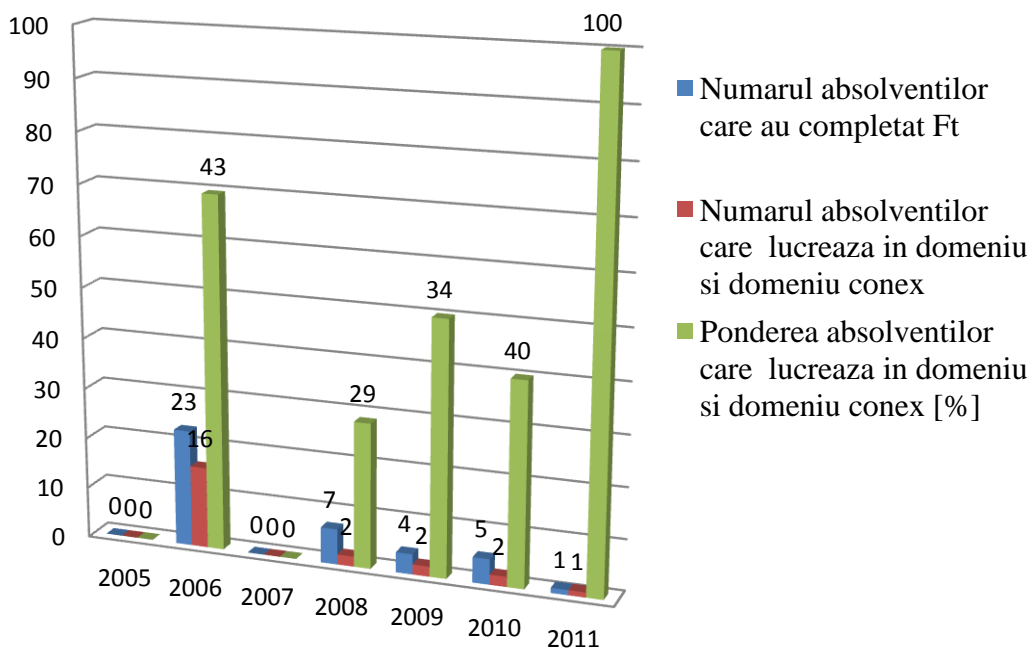

I.E.T.I.
Programul de studii de Licenta
Electronica aplicata