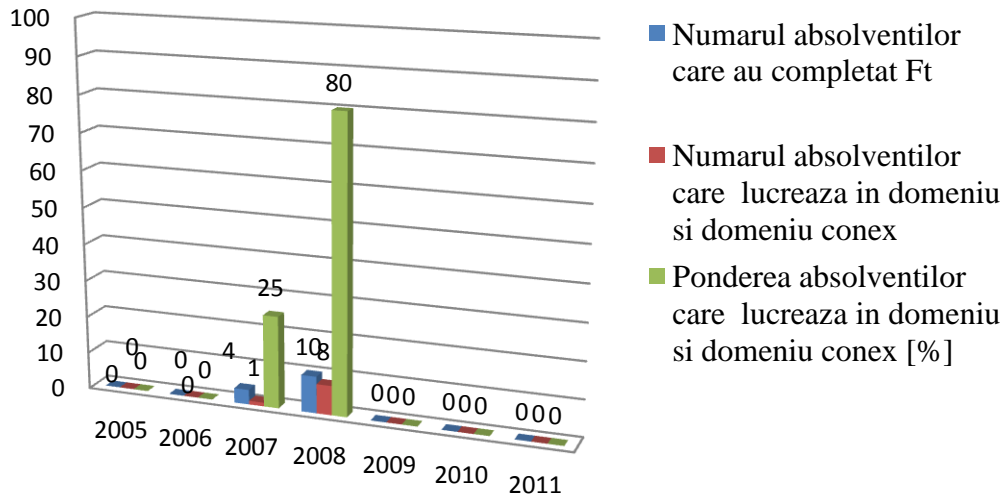

I.E.T.I.
**Programul de studii de Masterat
 Sisteme automate avansate**

Ft = Formular tipizat

**Programul de studii de licenta
Rețele si software de telecomunicatii**

I.E.T.I.
Programul de studii de Licenta
Electronica

I.E.T.I.
Programul de studii de Licenta
Electrotehnica Generala

I.E.T.I.
Programul de studii de Licenta
Automatica si informatica industrialia

I.E.T.I.
Programul de studii de Licenta
Electronica aplicata