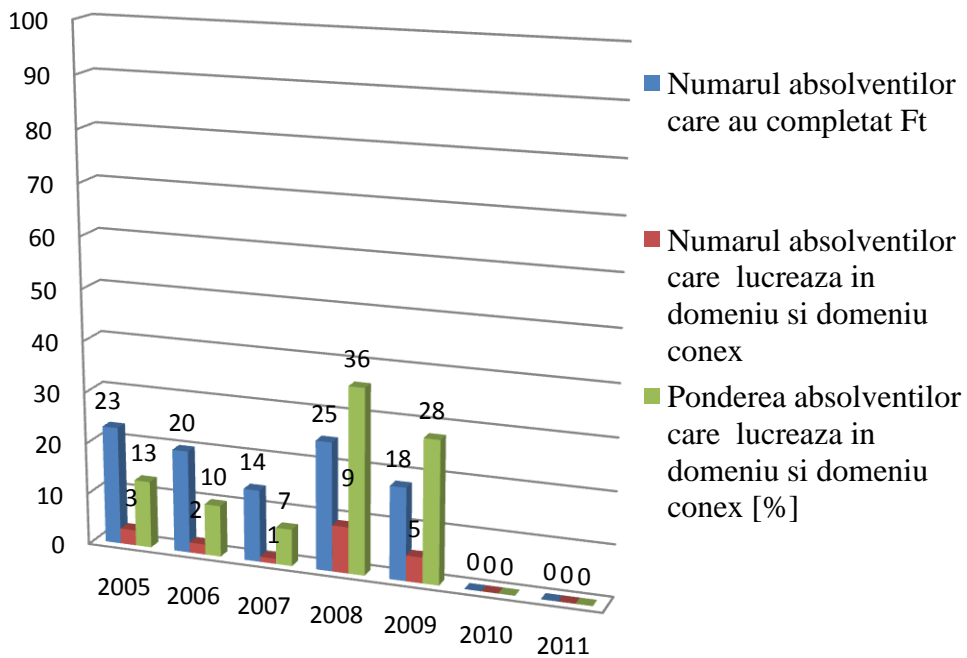

I.E.T.I.
Programul de studii de Licenta
Electrotehnica Generala