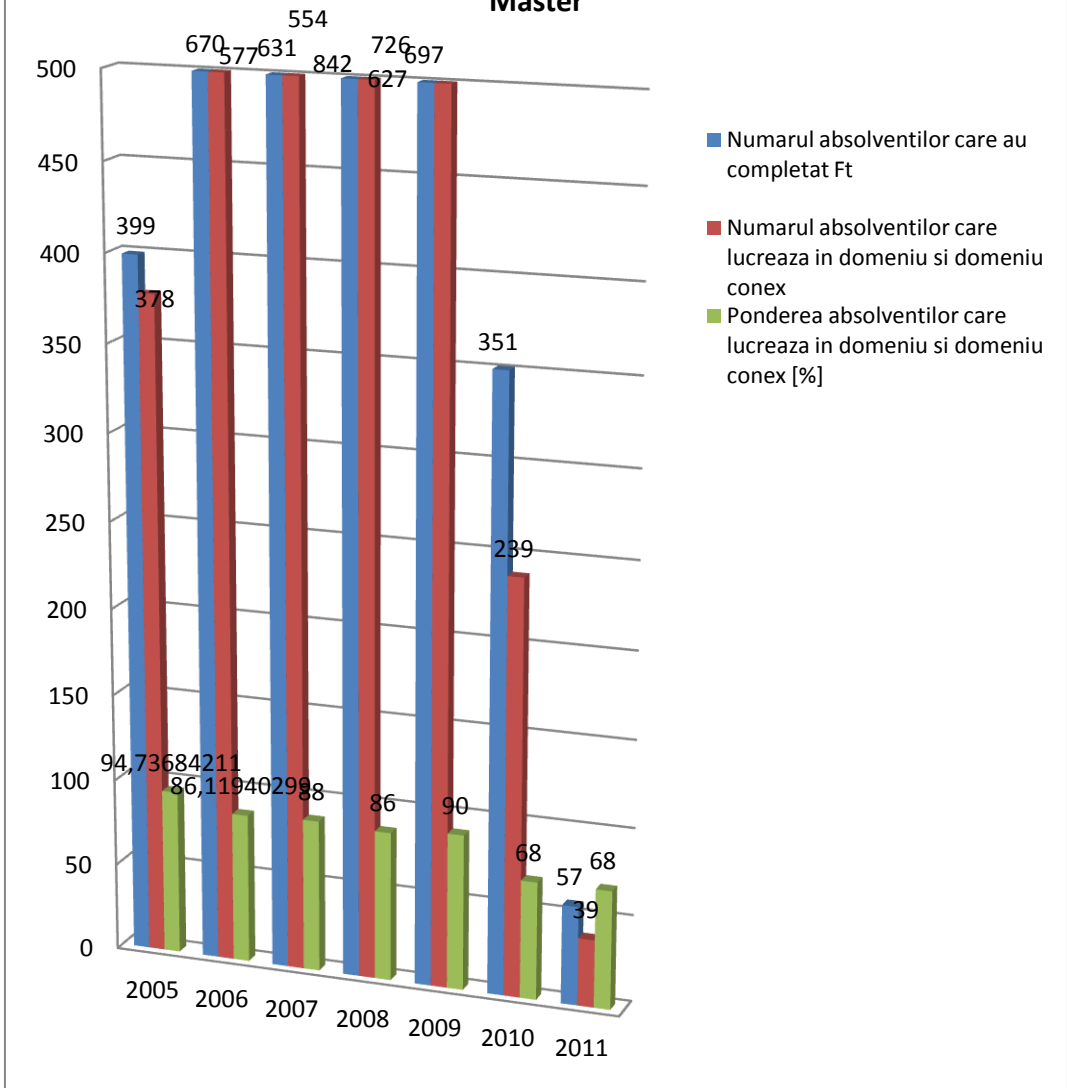

Statistica Universitate Program de studii universitare de Licenta

Statistica Universitate
Program de studii universitare de
Licenta forma I.D.

Ft = Formular tipizat

Statistica Universitate Program de studii universitare de Master