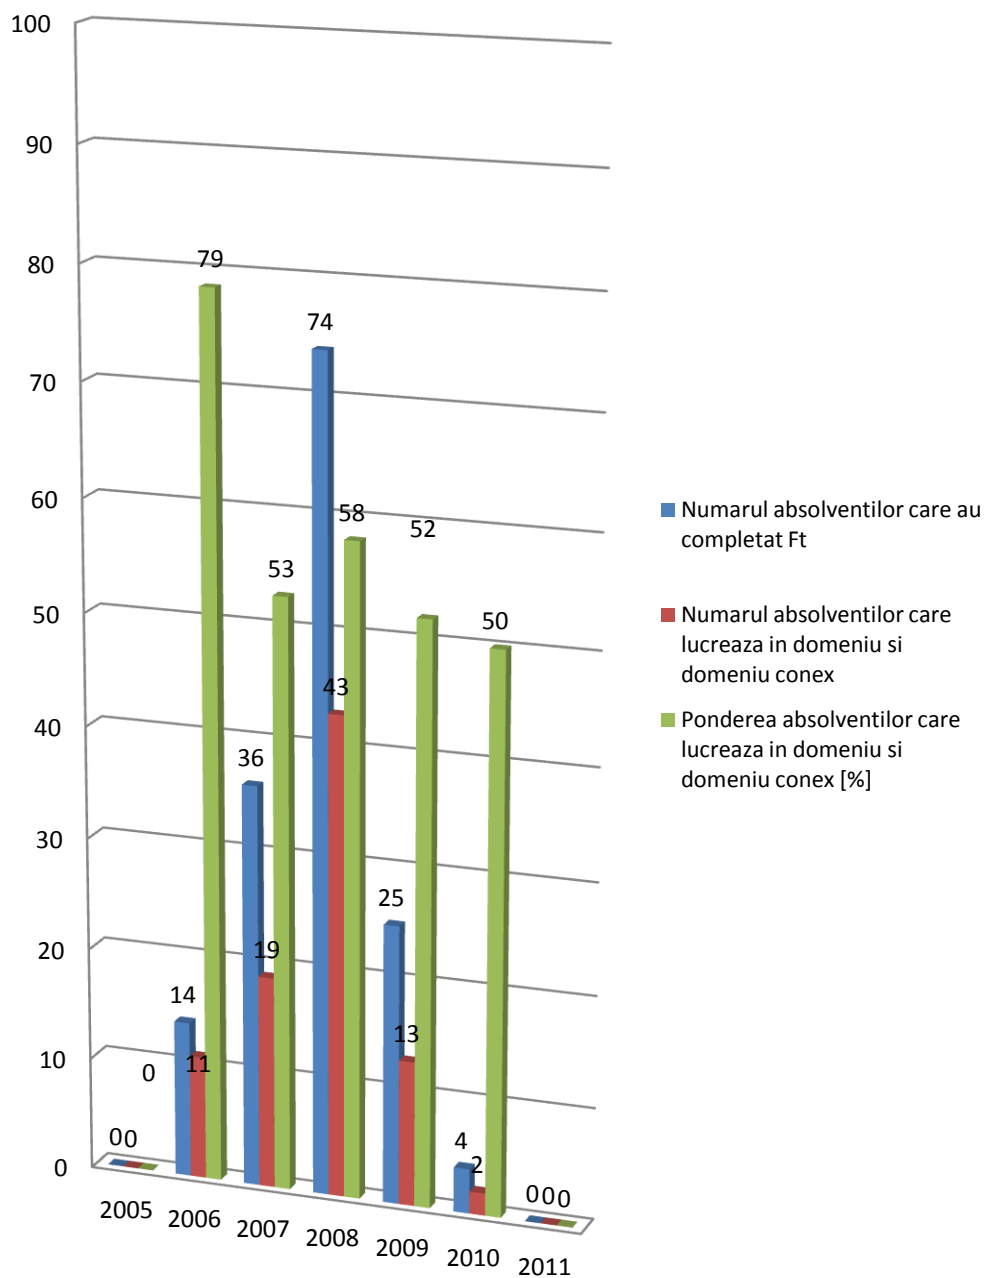

Statistica Universitate Program de studii universitare de Licenta

Statistica Universitate
Program de studii universitare de
Licenta forma I.D.

Ft = Formular tipizat

Statistica Universitate Program de studii universitare de Master

Prorector
prof.univ.dr.ing Ioan Felea

Întocmit
Secretar Otilia Popa