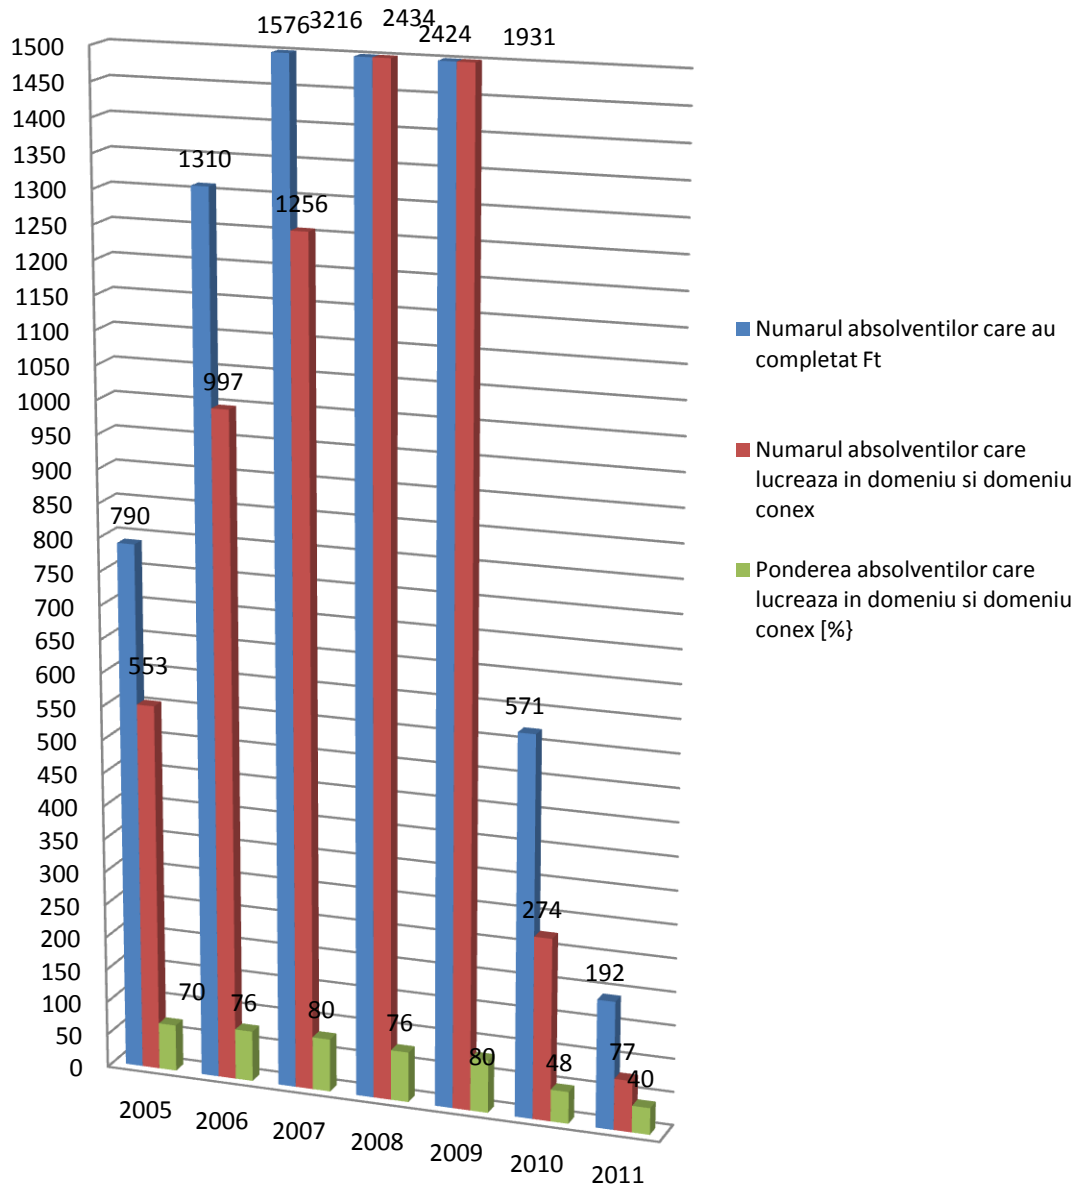

Statistica Universitate Program de studii universitare de Licenta

Statistica Universitate
Program de studii universitare de
Licenta forma I.D.

Ft = Formular tipizat

Statistica Universitate Program de studii universitare de Master

Prorector
prof.univ.dr.ing Ioan Felea

Întocmit
Secretar Otilia Popa