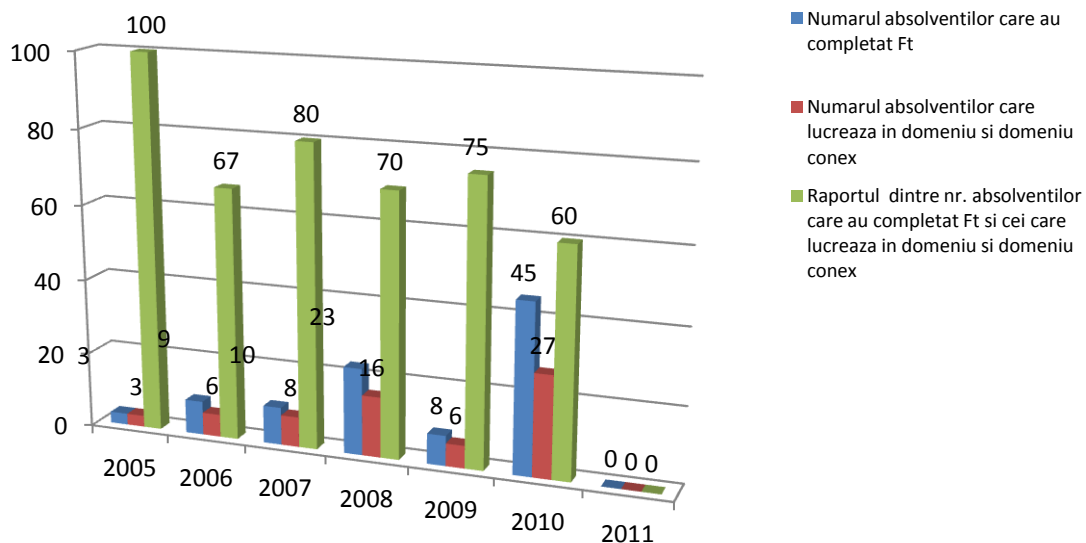

STIINTE SOCIO - UMANE
Programul de studii de Masterat
Managementul resurselor umane
Gestiunea res.umane din 2010