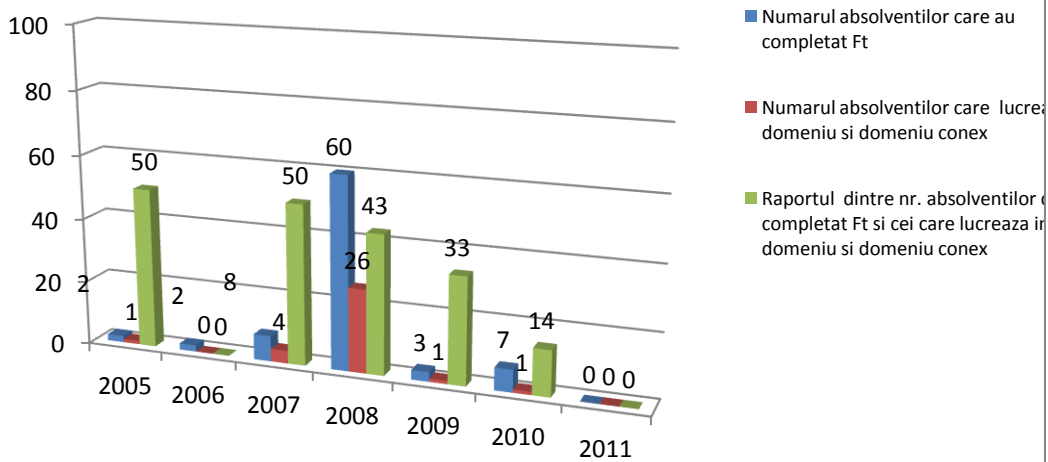

STIINTE SOCIO - UMANE
Programul de studii de Licenta
Asistenta Sociala

STIINTE SOCIO - UMANE
Programul de studii de Licenta
Sociologie

STIINTE SOCIO - UMANE
Programul de studii de Licenta
Pedagogia invatamantului Primar si prescolari zi
+FR+continuare studii