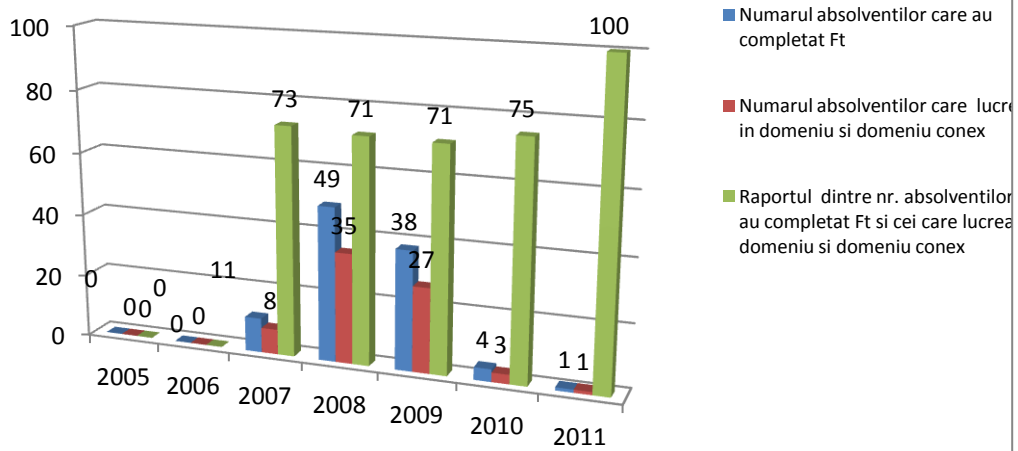

■ Raportul dintre nr. absolventilor care au completat Ft si cei care lucreaza in domeniu si domeniu conex

STIINTE SOCIO-UMANE
Programul de studii de Masterat
Politici publice in asistenta sociala

■ Numarul absolventilor care au completat Ft

■ Numarul absolventilor care lucreaza in domeniu si domeniu conex

Ft = Formular tipizat

STIINTE SOCIO - UMANE
Programul de studii de Licenta
Psihologie

STIINTE SOCIO - UMANE
Programul de studii de Licenta
Psihopedagogie speciala