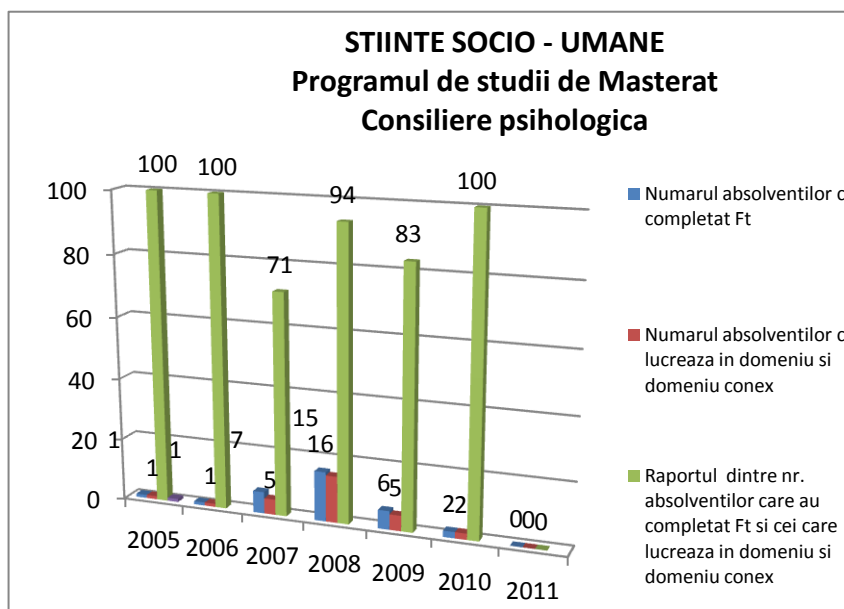

■ Raportul dintre nr. absolventilor care au completat Ft si cei care lucreaza in domeniu si domeniu conex

STIINTE SOCIO-UMANE
Programul de studii de Masterat
Politici publice in asistenta sociala

■ Numarul absolventilor care au completat Ft

■ Numarul absolventilor care lucreaza in domeniu si domeniu conex

Ft = Formular tipizat

STIINTE SOCIO - UMANE
Programul de studii de Licenta
Psihologie

STIINTE SOCIO - UMANE
Programul de studii de Licenta
Psihopedagogie speciala

STIINTE SOCIO - UMANE
Programul de studii de Masterat
Psihologie Educationala Consiliere scolara si vocationala

STIINTE SOCIO - UMANE
Programul de studii de Masterat
Administratie publica si dezvoltare comunitara