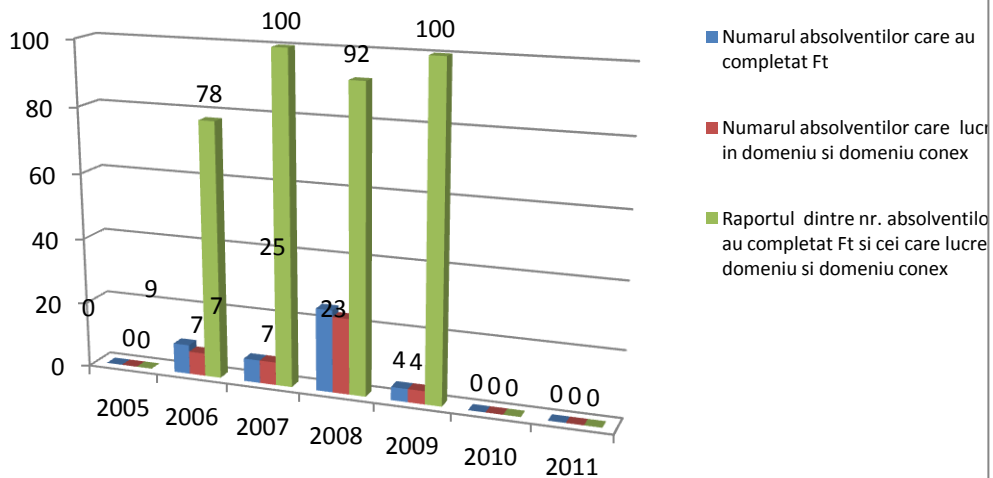

STIINTE SOCIO - UMANE
Programul de studii de Masterat
Administratie publica si dezvoltare comunitara