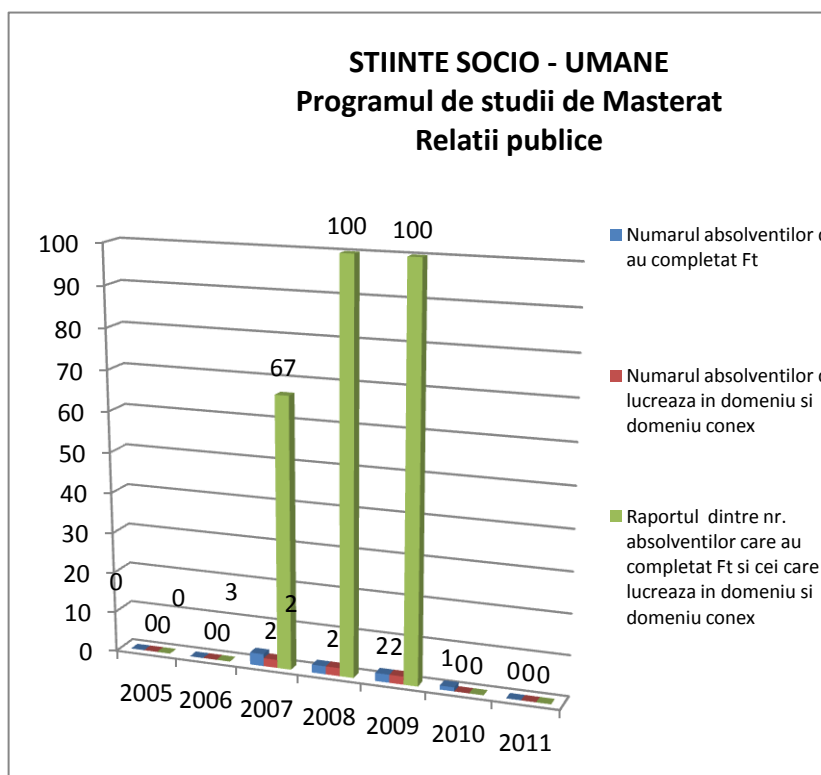

■ Raportul dintre nr. absolventilor care au completat Ft si cei care lucreaza in domeniu si domeniu conex

STIINTE SOCIO-UMANE
Programul de studii de Masterat
Politici publice in asistenta sociala

■ Numarul absolventilor care au completat Ft

■ Numarul absolventilor care lucreaza in domeniu si domeniu conex

Ft = Formular tipizat

STIINTE SOCIO - UMANE
Programul de studii de Licenta
Psihologie

STIINTE SOCIO - UMANE
Programul de studii de Licenta
Psihopedagogie speciala

STIINTE SOCIO - UMANE
Programul de studii de Masterat
Psihologie Educationala Consiliere scolara si vocationala

STIINTE SOCIO - UMANE
Programul de studii de Masterat
Administratie publica si dezvoltare comunitara