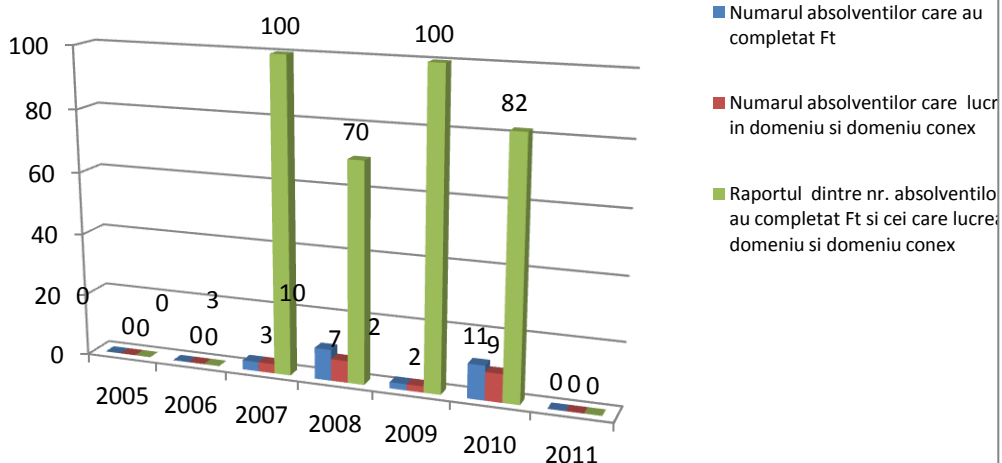

STIINTE SOCIO - UMANE
Programul de studii de Masterat
Psihologie Educationala Consiliere scolara si vocationala