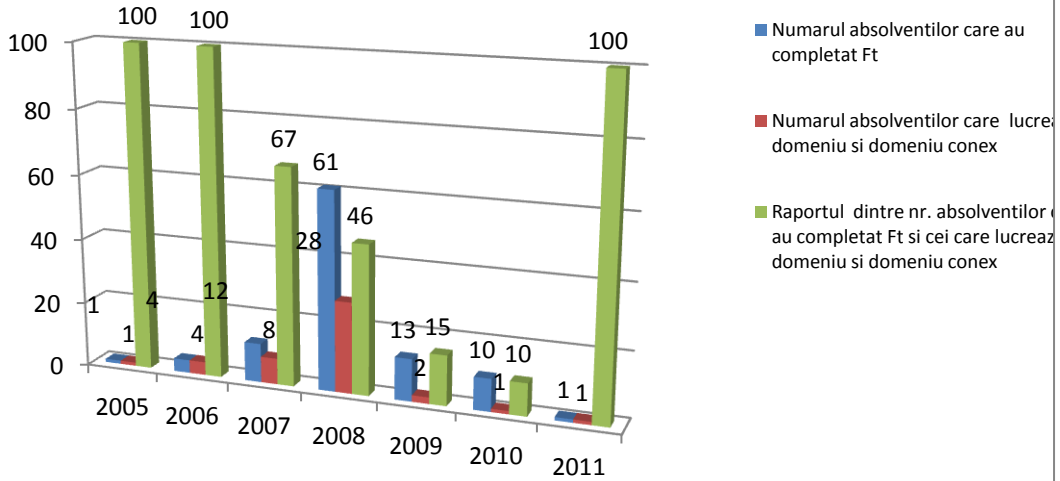

■ Raportul dintre nr. absolventilor care au completat Ft si cei care lucreaza in domeniu si domeniu conex

STIINTE SOCIO-UMANE
Programul de studii de Masterat
Politici publice in asistenta sociala

■ Numarul absolventilor care au completat Ft

■ Numarul absolventilor care lucreaza in domeniu si domeniu conex

Ft = Formular tipizat

STIINTE SOCIO - UMANE
Programul de studii de Licenta
Psihologie

STIINTE SOCIO - UMANE
Programul de studii de Licenta
Psihopedagogie speciala