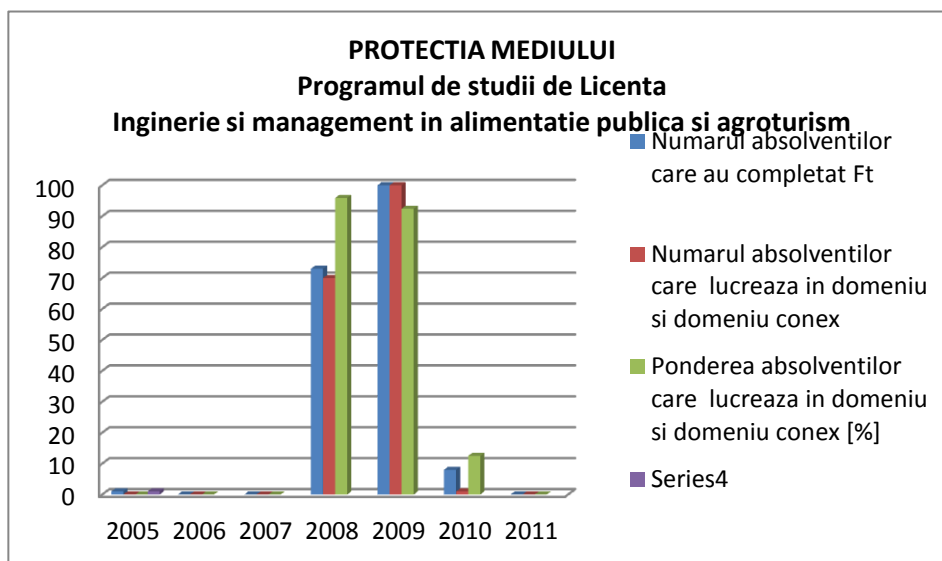

Ft = Formular tipizat

Prorector
prof.univ.dr.ing Ioan Felea

Întocmit
Secretar Otilia Popa