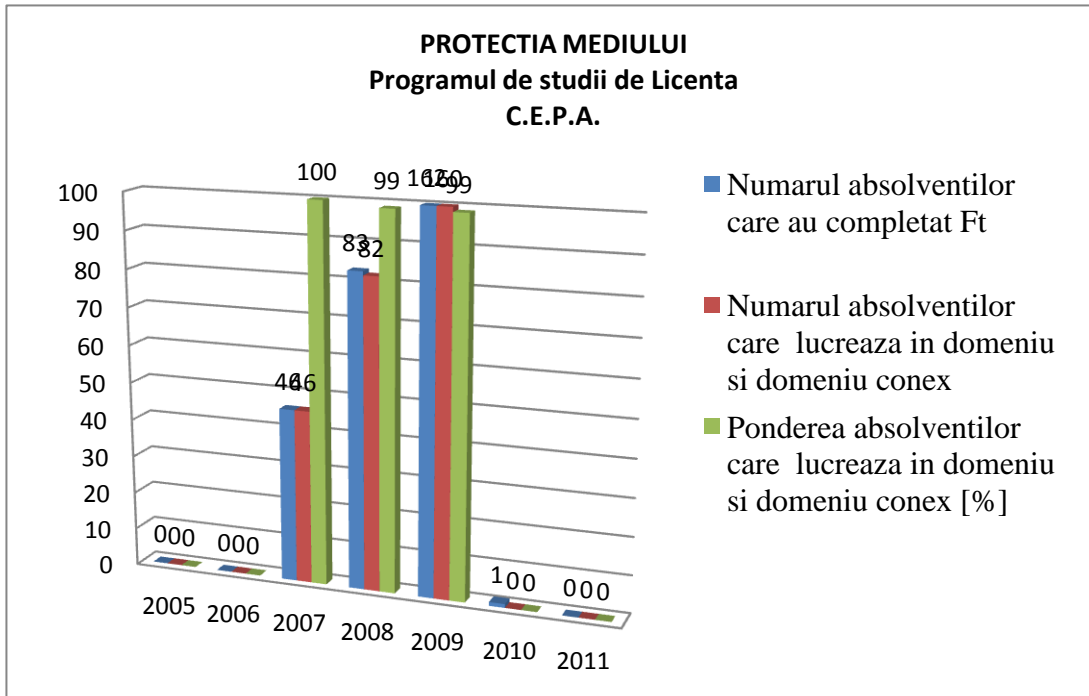

PROTECTIA MEDIULUI
Programul de studii de Masterat
Sanatate si securitate in munca

PROTECTIA MEDIULUI
Programul de studii de Masterat
Dezvoltare durabila-regionala si agroturistica

PROTECTIA MEDIULUI
Programul de studii de Masterat
Valorificarea durabila a resurselor padurii

Programul de studii de licenta
Tehnologia prelucrării produselor agroalimentare

PROTECTIA MEDIULUI
Programul de studii de Licenta
Zootehnie

PROTECTIA MEDIULUI
Programul de studii de Licenta
Ingineria Mediului