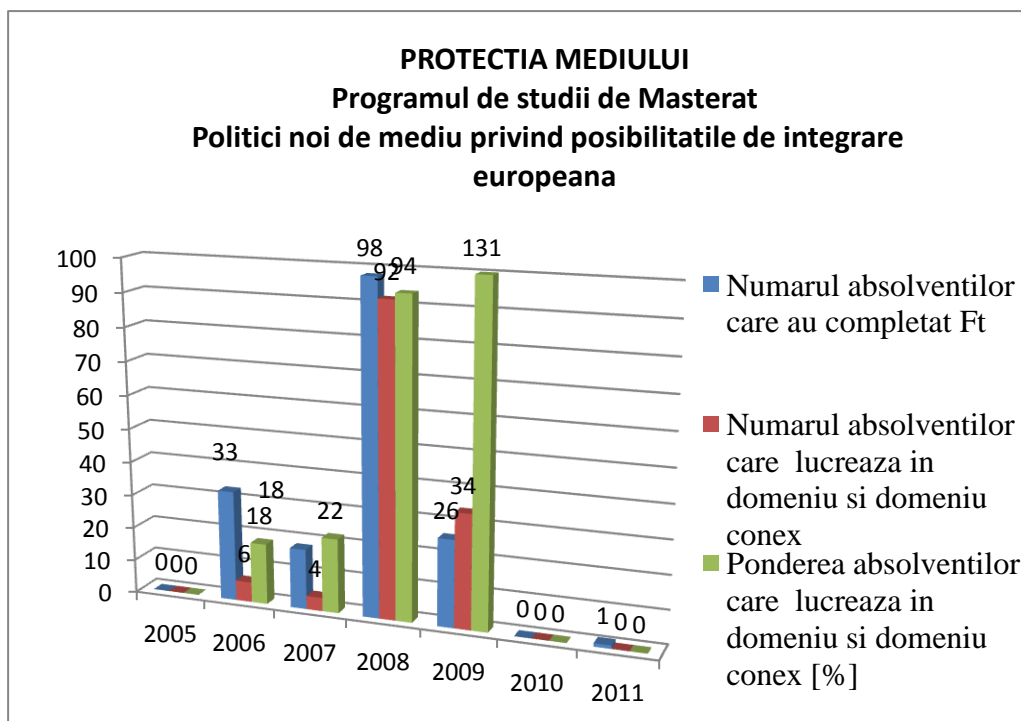

PROTECTIA MEDIULUI
Programul de studii de Licenta
Prelucrarea lemnului

PROTECTIA MEDIULUI
Programul de studii de Licenta
Horticultura

PROTECTIA MEDIULUI
Programul de studii de Licenta
Silvicultura

PROTECTIA MEDIULUI
Programul de studii de Masterat
Managementul durabil al resurselor forestiere

PROTECTIA MEDIULUI
Programul de studii de Masterat
Sanatate si securitate in munca

PROTECTIA MEDIULUI
Programul de studii de Masterat
Dezvoltare durabila-regionala si agroturistica

PROTECTIA MEDIULUI
Programul de studii de Masterat
Valorificarea durabila a resurselor padurii

Programul de studii de licenta
Tehnologia prelucrării produselor agroalimentare

PROTECTIA MEDIULUI
Programul de studii de Licenta
Zootehnie

PROTECTIA MEDIULUI
Programul de studii de Licenta
Ingineria Mediului