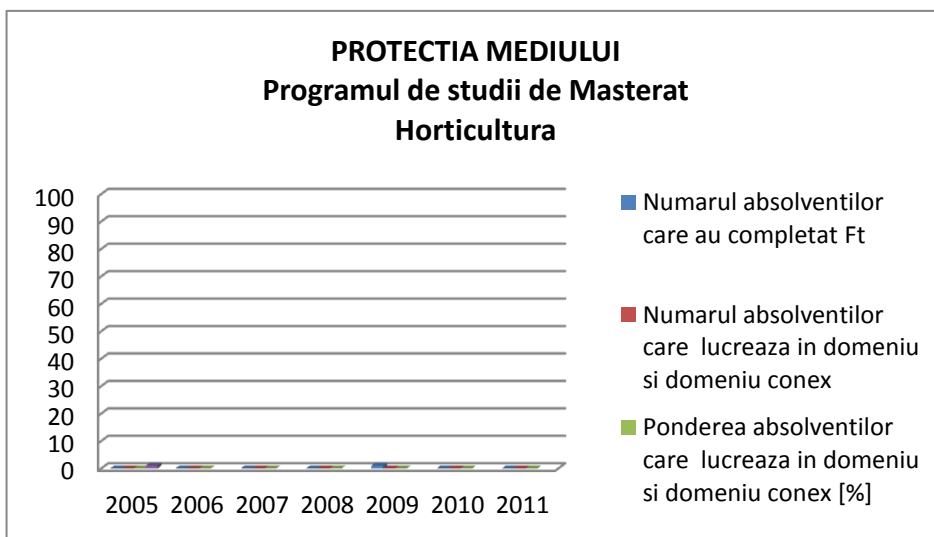

Ft = Formular tipizat

Prorector
prof.univ.dr.ing Ioan Felea

Întocmit
Secretar Otilia Popa