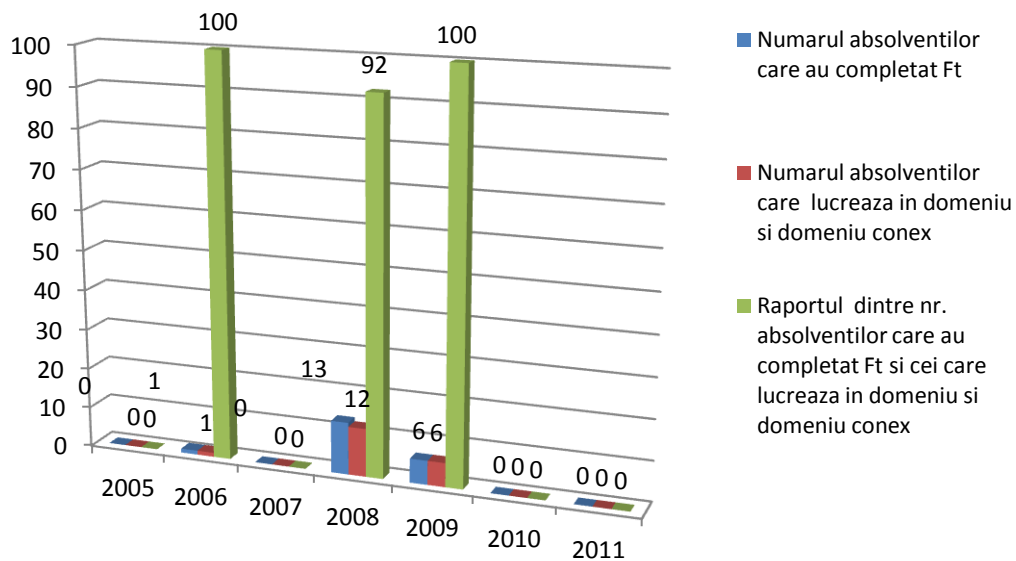

STIINTE
Programul de studii de Licenta
Matematica