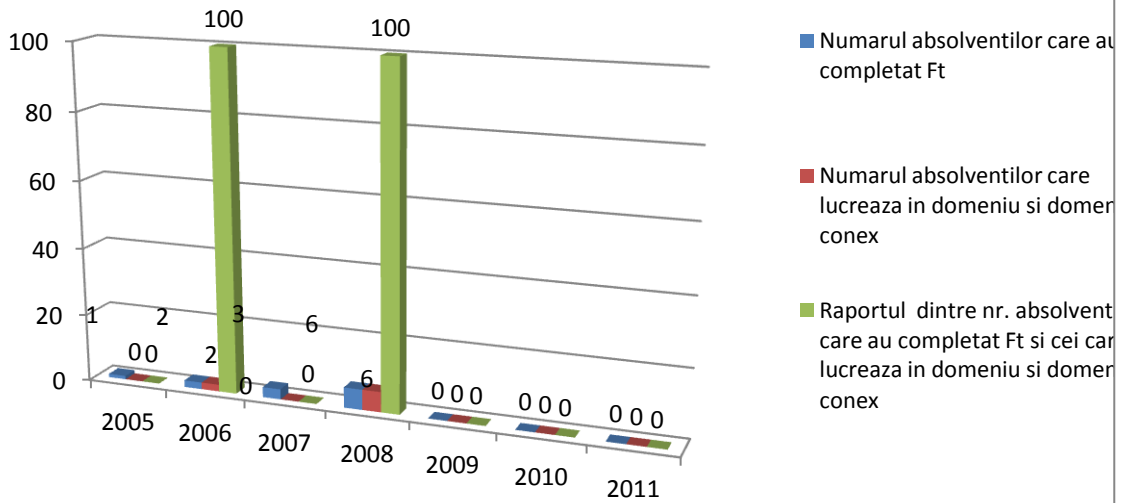

STIINTE
Programul de studii de Masterat
Analiza si sisteme topologico-algebrice

STIINTE
Programul de studii de Masterat
Crioelectronica

Ft = Formular tipizat

STIINTE
Programul de studii de Licenta
Fizica

STIINTE
Programul de studii de Licenta
Matematica

STIINTE
Programul de studii de Licenta
Fizica-Chimie

STIINTE
Programul de studii de Licenta
Matematica-Fizica

STIINTE
Programul de studii de Masterat
Biotehnologie generala