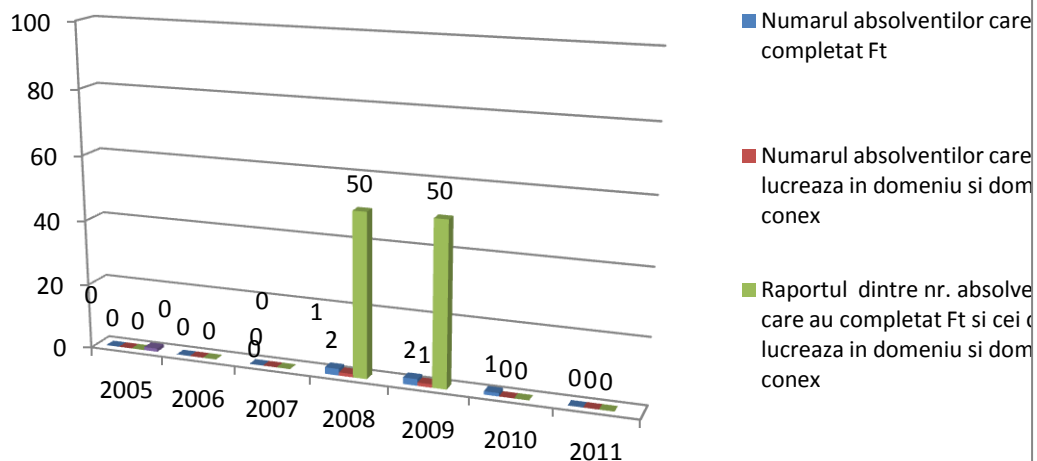

STIINTE
Programul de studii de Masterat
Analiza si sisteme topologico-algebrice

STIINTE
Programul de studii de Masterat
Crioelectronica

Ft = Formular tipizat

STIINTE
Programul de studii de Licenta
Fizica

STIINTE
Programul de studii de Licenta
Matematica

STIINTE
Programul de studii de Licenta
Fizica-Chimie

STIINTE
Programul de studii de Licenta
Matematica-Fizica

STIINTE
Programul de studii de Masterat
Biotehnologie generala