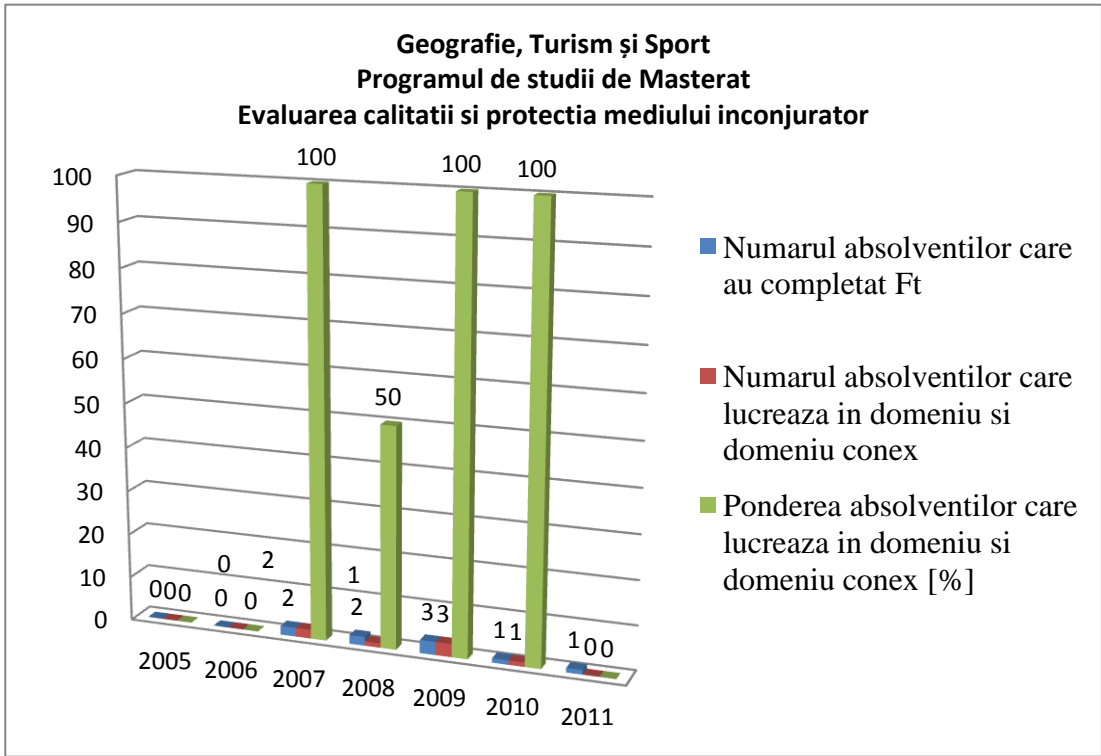

Educatie fizica si sport
Programul de studii de Licenta
Educatie fizica si management in sport

Programul de studii de masterat
Educatie fizica si antrenament sportiv

Geografie, Turism si Sport
Programul de studii de masterat
Securitate europeana

**Geografie, Turism și Sport
Programul de studii de Masterat
Kinesiologie**

**Geografie, turism și Sport
Programul de studii de Masterat
Activitati motrice adaptate**

**Geografie, Turism și Sport
Programul de studii de Licenta
Geografie**

**Geografie, Turism și Sport
Programul de studii de Licenta
Geografia Mediului**

Prorector
prof.univ.dr.ing Ioan Felea

Întocmit
Secretar Otilia Popa