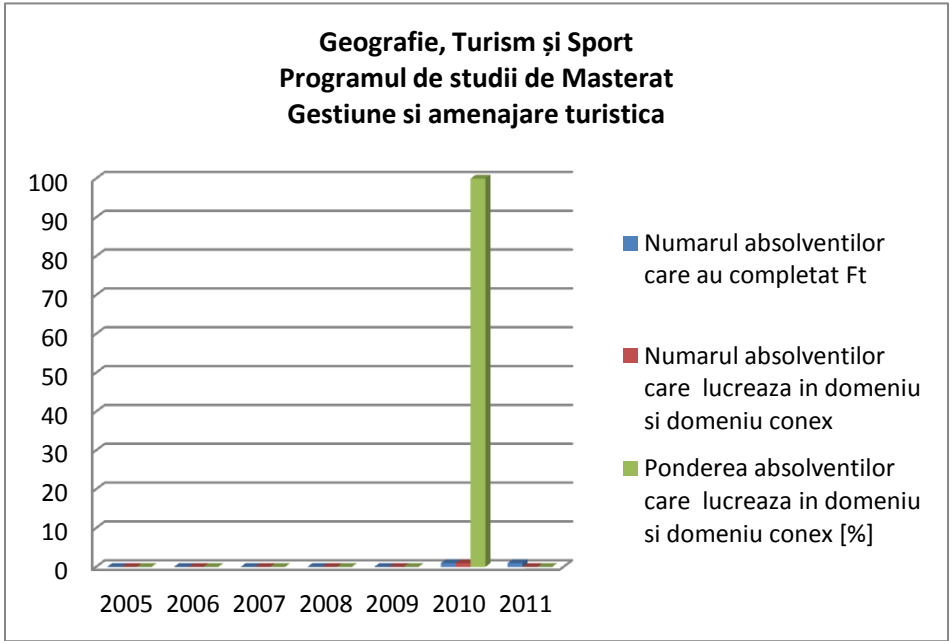

**Geografie, Turism și Sport
Programul de studii de Masterat
Kinesiologie**

**Geografie, turism și Sport
Programul de studii de Masterat
Activitati motrice adaptate**

**Geografie, Turism și Sport
Programul de studii de Licenta
Geografie**

**Geografie, Turism și Sport
Programul de studii de Licenta
Geografia Mediului**

Prorector
prof.univ.dr.ing Ioan Felea

Întocmit
Secretar Otilia Popa