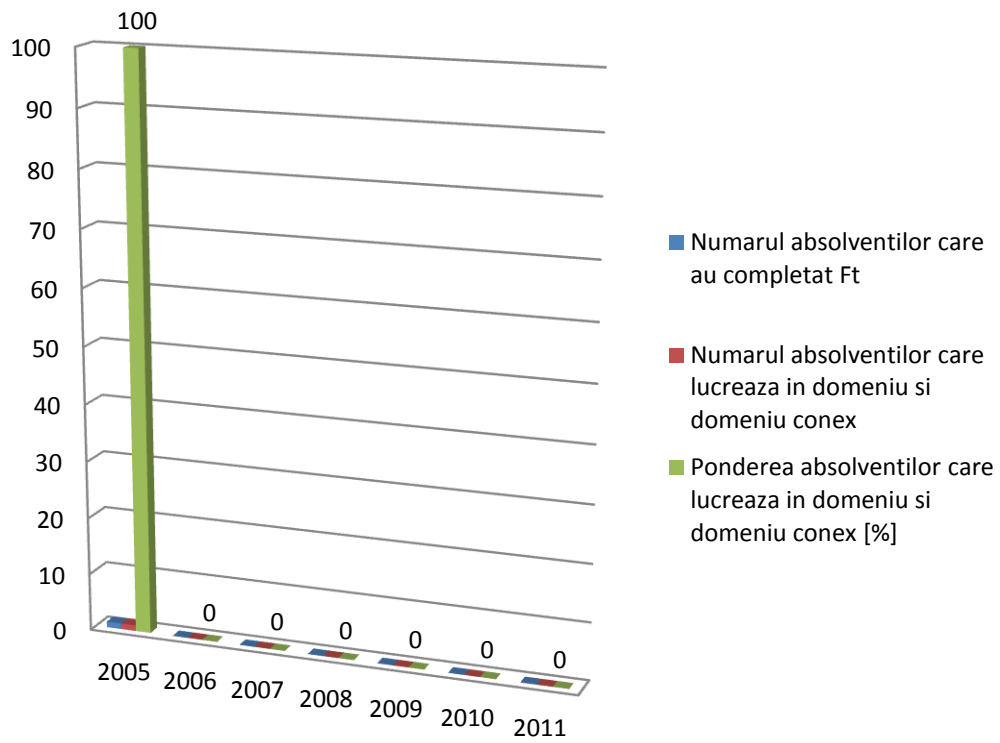

**Construcții și Arhitectură
Programul de studii de Licență
Măsurători terestre și cadastru**

**Construcții și Arhitectură
Programul de studii de Licență
CCIA**

Ft = Formular tipizat

Arhitectura
Programul de studii de Masterat
Optimizareaexploataarii lucrurilor edilitare