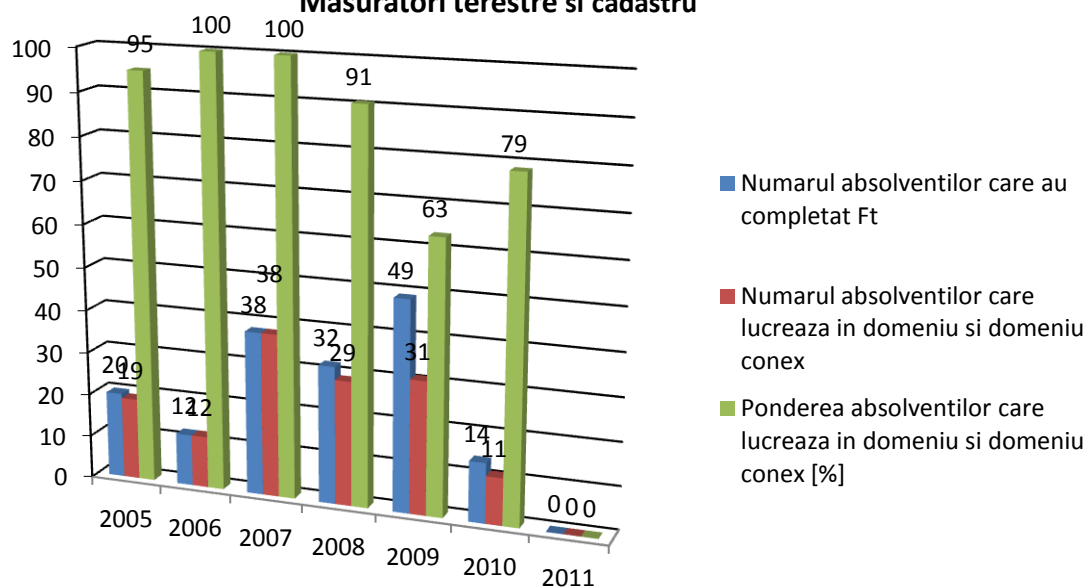

**Construcții și Arhitectură
Programul de studii de Licență
Măsurători terestre și cadastru**

**Construcții și Arhitectură
Programul de studii de Licență
CCIA**

Ft = Formular tipizat

Arhitectura
Programul de studii de Masterat
Optimizareaexploataarii lucrurilor edilitare