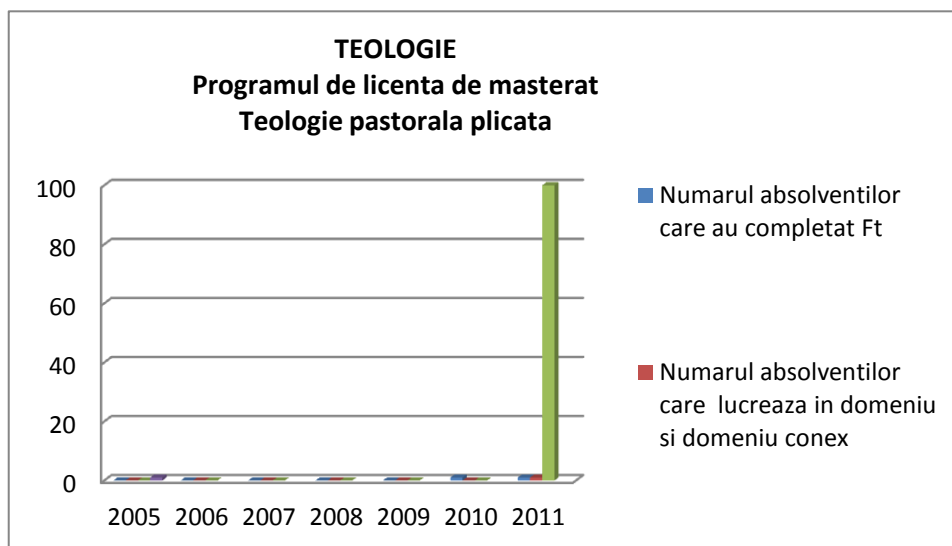

**TEOLOGIE**  
**Programul de studii de Masterat**  
**Spiritualitate si consiliere pastorala**

**TEOLOGIE**  
**Programul de studii de Masterat**  
**Istorie bisericeasca**

**TEOLOGIE**  
**Programul de studii de Masterat**  
**Teologie biblica**

**Ft = Formular tipizat**

**TEOLOGIE**  
**Programul de studii de Licenta**  
**Teologie ortodoxa sociala**

**TEOLOGIE**  
**Programul de studii de Licenta**  
**Teologie ortodoxa (didactica) Litere**

Prorector  
 prof.univ.dr.ing Ioan Felea